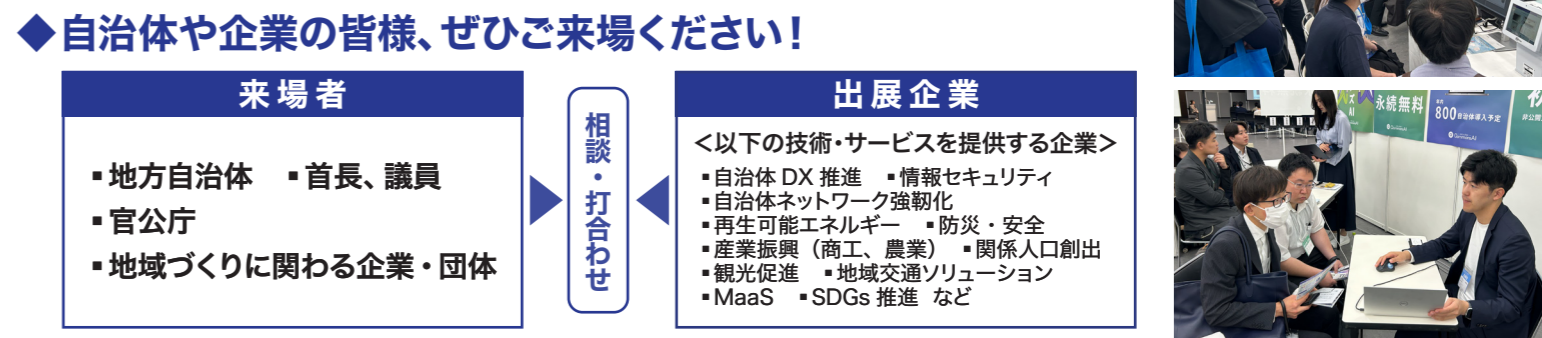

ネイチャーポジティブ

PPP/PFI

生成 AI

観光 DX

◆ **地域×Techとは・・・**

全国の地域が抱える課題を解決するためのサービス・テクノロジーを“見て、ふれて、体感”し、導入に結びつけることを目的とした展示会です。自治体と出展企業の出会いを通じて、解決の糸口が生まれる – そんな“化学反応”を起こし、地域づくりに貢献します。

◆ **地域づくりのための最新製品・サービスが展示されます**

自治体 DX	GX・スマートシティ推進
住民サービスのデジタル化、庁内業務効率化・標準化などの、DX 推進に関するソリューション	脱炭素、エネルギー地産地消、都市機能の DX 化など、スマートシティ実現を支援する技術・サービス
自治体ネットワーク強靱化・セキュリティ	防災・安全
ネットワーク三層分離の見直しや、新たなセキュリティガイドラインへの対応を支援するソリューション	頻発する大型災害への対策や地域の安全・安心を支える製品・サービス
産業振興・関係人口創出	地域交通・MaaS
農林水産業、商工業などの地場産業の活性化や関係人口創出のためのテクノロジー・サービス	地域交通のスマート化や過疎・高齢化地域に向けた交通・物流に関するソリューション・サービス
観光 DX・インバウンド促進	ネイチャーポジティブ推進
観光客誘致や観光経済の活性化、インバウンドを促進する最新技術・サービス	生態系保全や生物多様性回復、環境回復に資する各種の取組み事例・技術・サービス
PPP/PFI	自治体生成 AI 活用
インフラ、施設の管理・運営をはじめとする官民連携で地域経済の活性化を図る技術・サービス	生成 AI を活用した住民サービス向上や業務効率化を実現するソリューション