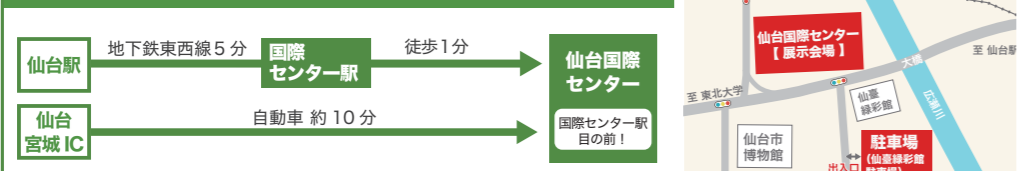

※出展企業一覧を裏面に記載

※上記写真は2025年8月に仙台で開催した「第2回こども×Tech東北」の様子。

◆展示会場ではこんなことができます

<p>① 子育て・教育課題解決に向けた相談</p>	<p>② 最新製品・サービスの体験</p>	<p>③ 他自治体事例の情報収集</p>
---------------------------	-----------------------	----------------------

自治体様向け案内所で“はじめて”のご来場をサポート

受付近くの「自治体様向け案内所」では、スタッフが皆様の関心や課題をお伺いし、目的に合った企業ブースや効率的な会場の回り方をご提案します。「どこから見ればいいのかわからない」という方は、ぜひお気軽にお立ち寄りください。

アクセス <仙台駅から地下鉄で5分>

- ※1. 小車でお越しになる場合は「青葉山公園 仙臺緑彩館 駐車場」をご利用ください。
- ※2. 仙台国際センターの駐車場は改修中のためご利用いただけませんのでご注意ください。